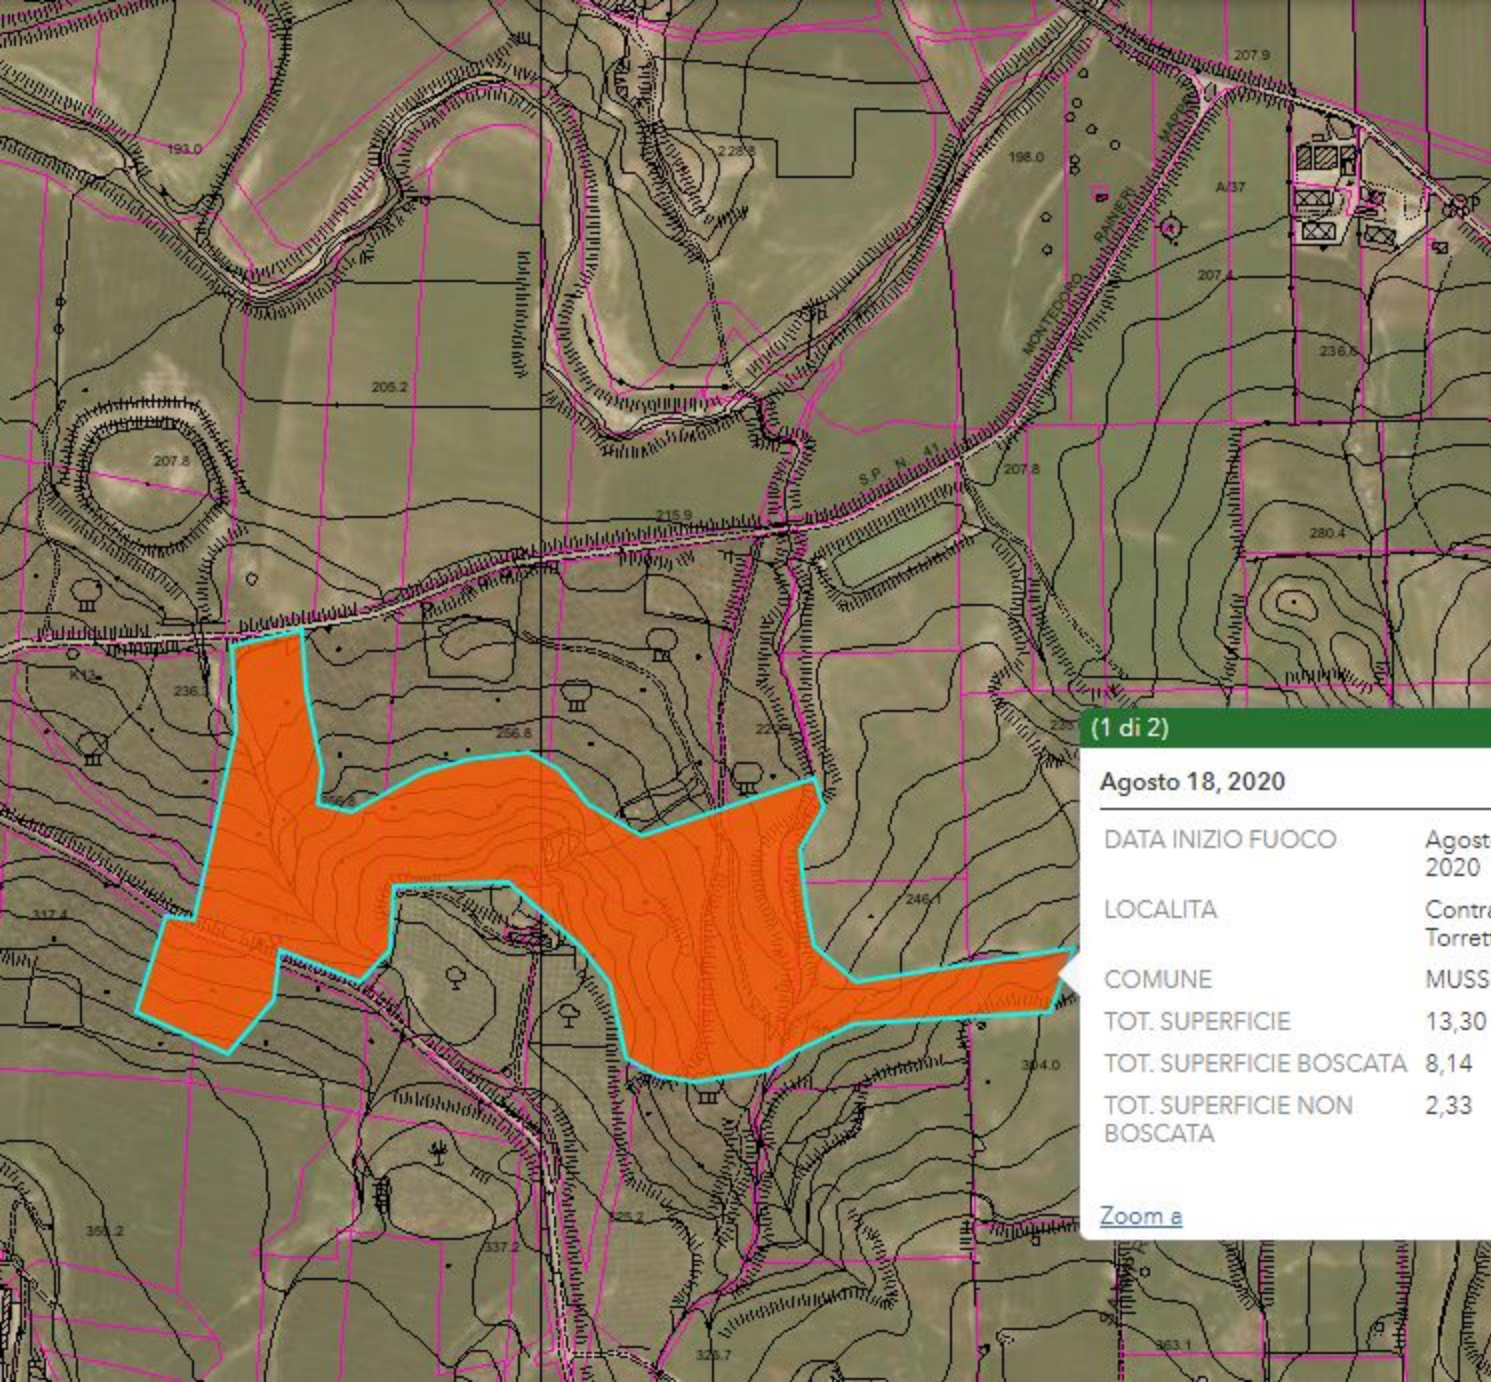

ANNO	LOCALITA'	DATA	SUP. TOTALE	SUP. BOSCATA	SUP. NON BOSCATA
2020	1 DI 1 CONTRADA TORRETTA	18/08/2020	13.30	8.14	2.33
N°		FOGLIO	P.LLA		
1		83	4		
2		83	5		
3		83	7		
4		83	29		
5		83	34		
6		83	35		
7		83	101		
8		83	501		
9		83	502		
10		84	58		
11		84	60		

Ricerca incendi

Attività	Risultati
Aree fuoco _ Risultato interrogazione	
Feature visualizzate: 1/1	
agosto 18, 2020	
DATA INIZIO FUOCO	Agosto 18, 2020
LOCALITA	Contrada Torretta
COMUNE	MUSSOMELI
TOT. SUPERFICIE	13,30
TOT. SUPERFICIE BOSCATI	8,14
TOT. SUPERFICIE NON BOSCATI	2,33

(1 di 2)

Agosto 18, 2020

DATA INIZIO FUOCO	Agosto 18, 2020
LOCALITA	Contrada Torretta
COMUNE	MUSSOMELI
TOT. SUPERFICIE	13,30
TOT. SUPERFICIE BOSCATI	8,14
TOT. SUPERFICIE NON BOSCATI	2,33

[Zoom e](#)